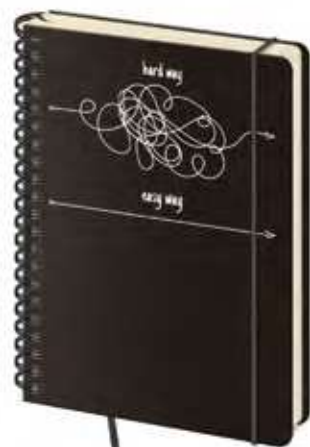

TWIN

Zápisníky s vazbou Twin wire se vrací. Oblíbená kroužková vazba umožňuje přehnutí celého bloku a tím snadnější zápis poznámek. Potištěné kartonové desky společně s vnitřními listy v barvě chamois dodají celému bloku elegantní vzhled. Jde o pracovní zápisník, který podpoří Vaše nadšení a kreativitu.

1 HŠE WAY

KÓD	EAN	CENA	BARVA
BW424-1	8 595230 702838	139 Kč	
BW424-2	8 595230 702845	139 Kč	

14,5 x 20,5 CM • LINKOVANÝ ZÁPISNÍK • 192 STRAN

KÓD	EAN	CENA	BARVA
BW425-1	8 595230 702852	139 Kč	
BW425-2	8 595230 702869	139 Kč	

14,5 x 20,5 CM • TEČKOVANÝ ZÁPISNÍK • 192 STRAN

PAPÍR BLOKU CHAMOIS
DOPORUČUJEME RAŽBU S FÓLIÍ/POTISK