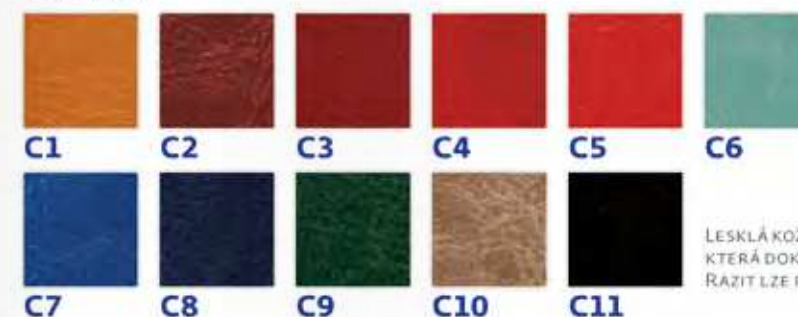

COWHIDE

LESKLÁ KOŽENKA, KTERÁ DOKONALE IMITUJE KŮŽI. RAZIT LZE POUZE BEZ FÓLIE.