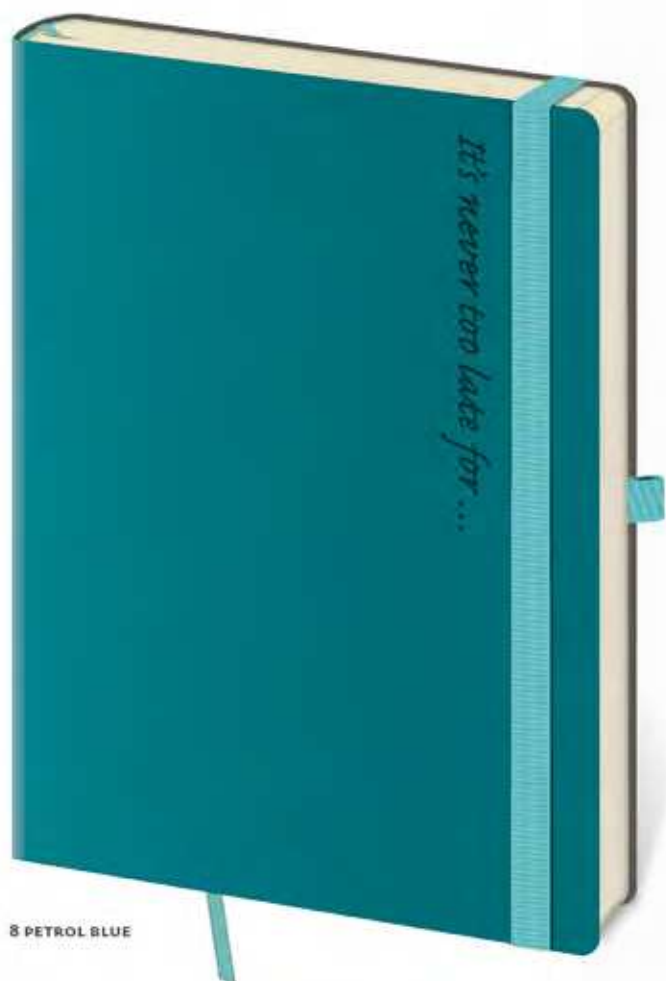

FLEXIES

Matná koženka Vivella představuje kvalitní, na dotek příjemný a zároveň velmi oblíbený materiál, který umožňuje dosáhnout perfektních výsledků při sleporažbě bez fólie. Jelikož je koženka přímo nakaširována na lepenku, jsou desky zápisníku netradičně tenké, díky čemuž je zápisník lehký a ohebný. Zápisník je doplněn o praktickou gumičku pro uzavření a poutko na tužku.

flexies.

- PRAKTICKÁ KAPSIČKA
- CHYTRÉ SAMOLEPKY

Tento design desek najdete ještě mezi

DIÁŘI
str. 130

8 PETROL BLUE