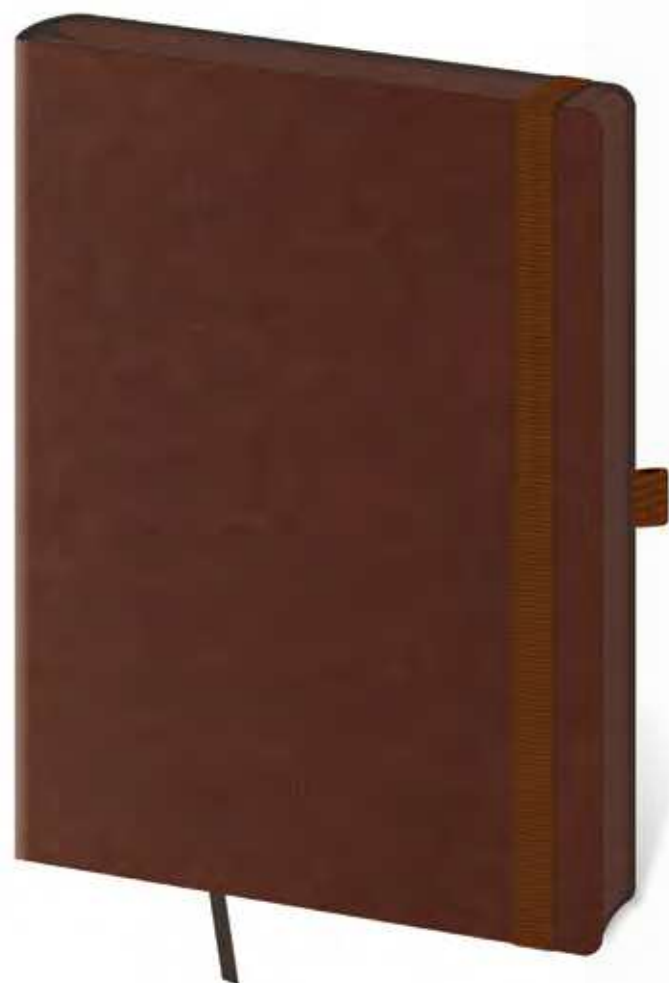

MEMORY

K nerozeznání od skutečné kůže, navíc doplněn gumičkou přes hřbet a ořízkou bloku ve stejné barvě. Dalšími doplňky je papírová kapsa na vnitřní straně zadních desek a poutko na tužku.

• PRAKTICKÁ KAPSIČKA
• CHYTRÉ SAMOLEPKY

ORÍZKA V BARVĚ DIÁŘE

*Tento design desek
najdete ještě mezi*

DIÁŘI
str. 122

1 BROWN

KÓD	EAN	CENA	BARVA
BME424-1	8 595230 704047	199 Kč	BROWN
BME424-2	8 595230 704061	199 Kč	DARK BLUE

14,5 x 20,5 CM • LINKOVANÝ ZÁPISNÍK • 192 STRAN

KÓD	EAN	CENA	BARVA
BME425-1	8 595230 704054	199 Kč	BROWN
BME425-2	8 595230 704078	199 Kč	DARK BLUE

14,5 x 20,5 CM • TEČKOVANÝ ZÁPISNÍK • 192 STRAN

PAPÍR BLOKU
CHAMOIS
DOPORUČUJEME
RAŽBU BEZ FÓLIE