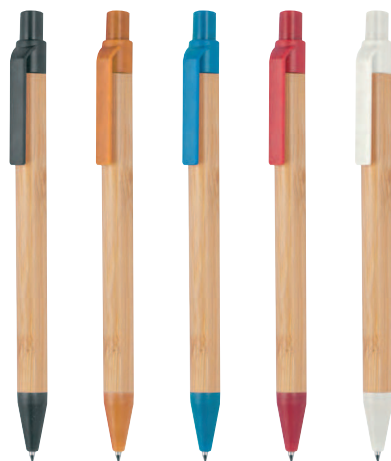

SERIO

Bambusové kuličkové pero s barevnými doplňky vyrobenými z pšeničné slámy. Modrá náplň.

B0121400MA2 - černá

B0121401MA2 - modrá

B0121402MA2 - červená

B0121403MA2 - bílá

B0121404MA2 - zelená

B0121405MA2 - oranžová

Doporučená technologie tisku:
tampontisk T2, laser L2
Maximální velikost tisku: 70 × 7 mm
Rozměry: Ø 1 × 14,2 cm
Kartonové množství v ks: 1000