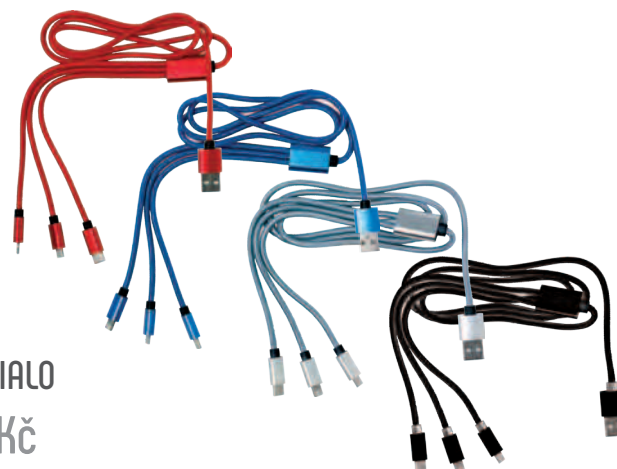

SORIALO
81 Kč