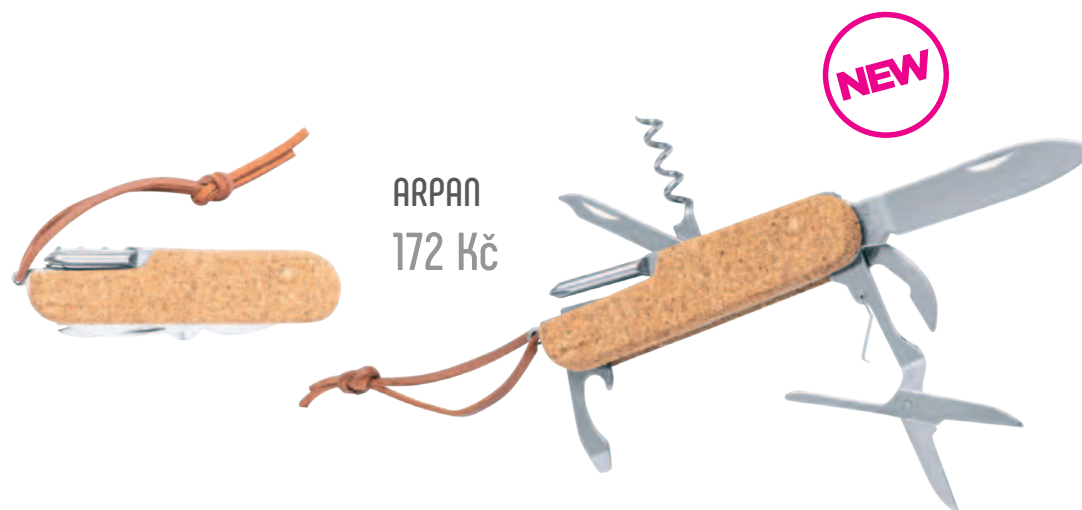

ARPAN
172 Kč

SAMOSO

F2404300RX2

Multifunkční zahradní nůžky ze **100% bukového dřeva s FSC certifikací** a nerezové oceli s vysokou tvrdostí a odolností proti korozi (420).

Obsahují 10 funkcí: zahradní nůžky, pojistka, plochý šroubovák, pilník, nástroj k odstraňování kořenů, nůž, lopatka, pilka, háček na odstraňování plevele, nástroj pro plení.

Baleno v kraftové krabičce.

Doporučená technologie tisku: laser

L2, tampontisk T2

Maximální velikost tisku: 65 × 8 mm

Rozměry: 10 × 3,4 × 2,1 cm

Kartonové množství v ks: 40