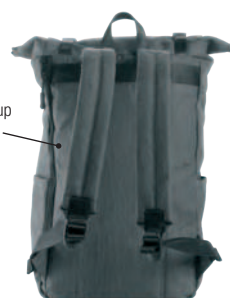

zadní zip pro vstup do hlavního úložného prostoru