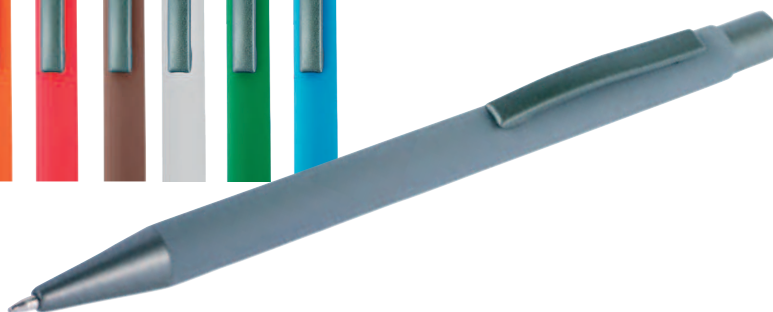

Rozměry: Ø 0,8 × 14,5 cm

Kartonové množství v ks: 500

TEZIMIN
17,50 Kč

TEZIMIN

Kuličkové pero s barevným pogumovaným povrchem a tmavě šedými doplňky. Pod barevným tělem má pero lesklý povrch, díky kterému na něm bude zářít vylaserované logo. Modrá náplň.