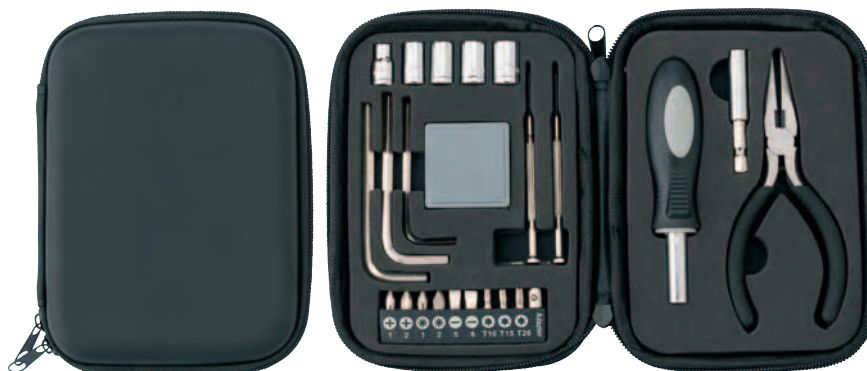

PENTOOOL

Šroubovák ve tvaru pera
s 8 výměnnými bity a klipem, kov.

F2400100PK2 - šedá

F2400101PK2 - modrá

F2400102PK2 - červená

F2400103PK2 - zelená

Doporučená technologie tisku:

laser L1

Maximální velikost tisku: 30 × 6 mm

Rozměry: 10,8 × 2,2 cm

Kartonové množství v ks: 200

SERVU
287 Kč