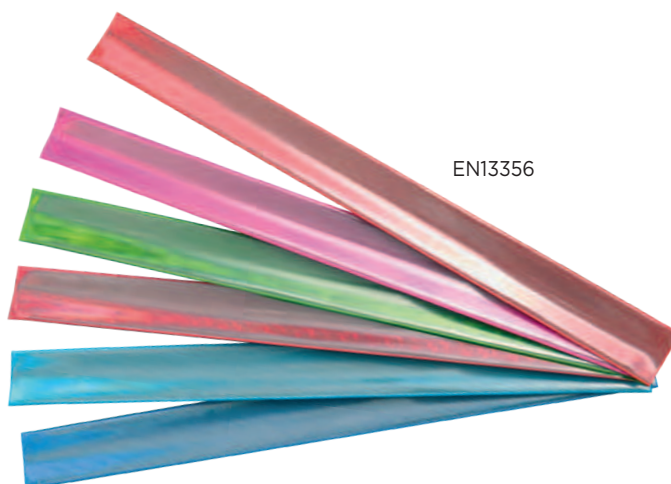

BELTINO
17,50 Kč