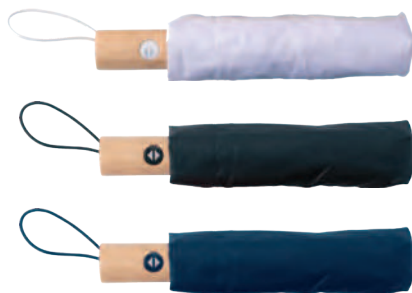

OWEN

Automatický skládací deštník s 8 panely z RPET materiálu, zapínání na suchý zip, bambusová rukojeť automatické otvírání a zavírání. Obsahuje praktický rukáv.

F0202801PK2 - černá

F0202802PK2 - bílá

F0202803PK2 - červená

F0202804PK2 - modrá

Doporučená technologie tisku:

sítotisk S3, magicprint

Maximální velikost tisku: 150 × 100 mm

Rozměry: Ø 97 × 57 cm

Kartonové množství v ks: 36