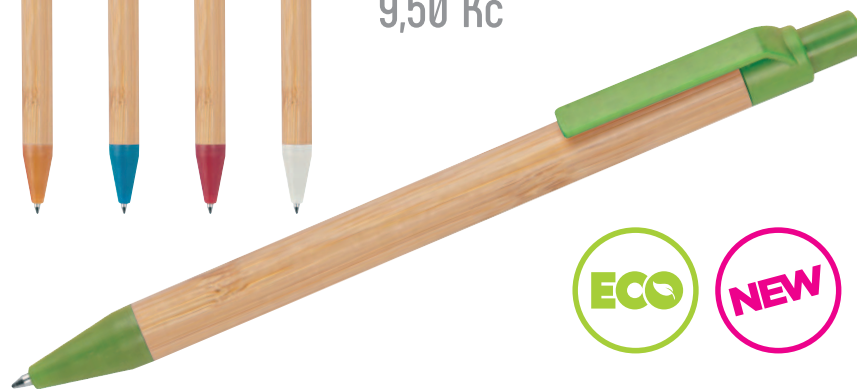

SERIO

9,50 Kč