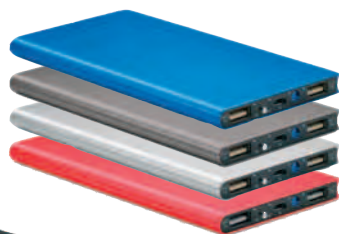

POWERDESK
563 Kč

POWERDESK

Hliníková powerbanka 8000 mAh, výstup DC5V/1A. Obsahuje světelnou kontrolku a USB kabel s mikro USB zástrčkou.

B1104300PD2 - černá

B1104301PD2 - šedá

B1104302PD2 - bílá

B1104304PD2 - modrá

B1104306PD2 - červená

Doporučená technologie tisku: laser L1

Maximální velikost tisku: 80 × 30 mm

Rozměry: 15 × 7,5 × 0,9 cm

Cena nezahrnuje recyklační poplatek.

Kartonové množství v ks: 50