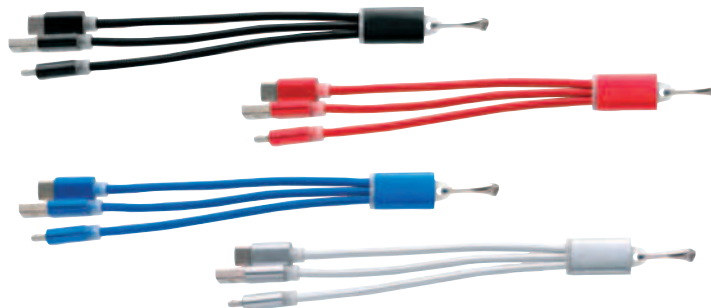

Kartonové množství v ks: 600

DOMODOS
49,50 Kč

DEZIDER

Nabíjecí kabel 4v1. Má výstupy USB, USB-C, mikro USB a lightning. **Po vylaserování bude Vaše logo při používání kabelu podsvícené.**

B1108600PK2 - černá