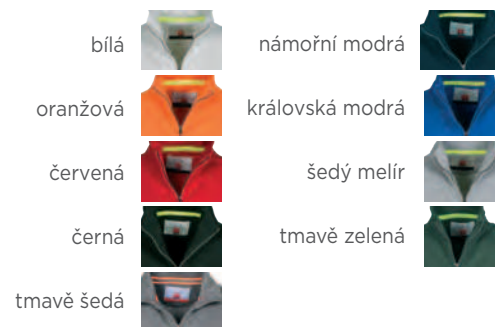

PAYPER
PANAMA MEN
888 Kč

PAYPER PANAMA MEN

Pánská mikina s dlouhým raglánovým rukávem, celopropínací s oboustranným kovovým zipem, stojáček, dvě kapsy na zip, žebrované manžety a spodní lem. Materiál 70% bavlna, 30% polyester (barva šedý melír 60% bavlna, 40% polyester, barva fluorescenční žlutá 50% bavlna, 50% polyester), vnější strana je kartáčovaný fleece. Velikosti: XS-S-M-L-XL-XXL-3XL-4XL-5XL

20 300 PANAMA+

PAYPER
PANAMA WOMEN
888 Kč

PAYPER PANAMA WOMEN

Dámská mikina s dlouhým raglánovým rukávem, celopropínací s oboustranným kovovým zipem, stojáček, dvě kapsy na zip, žebrované manžety a spodní lem. Materiál 70% bavlna, 30% polyester (barva šedý melír 60% bavlna, 40% polyester), vnější strana je kartáčovaný fleece. Velikosti: XS-S-M-L-XL-XXL

20 300 PANAMA+ LADY