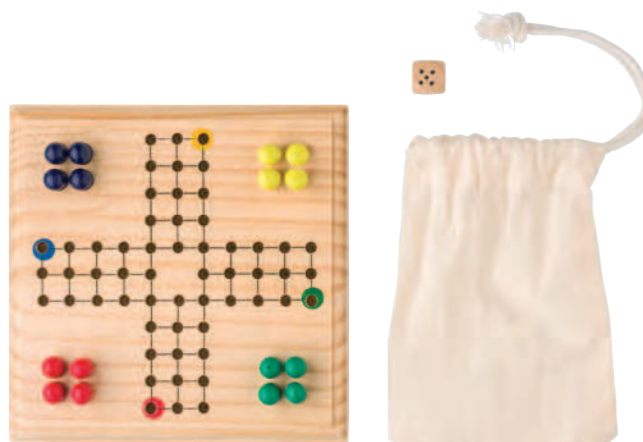

Rozměry: 14 × 14 × 2,6 cm

Kartonové množství v ks: 20

SUDOKU
299 Kč

GREGOR
95,50 Kč

GREGOR

F6501900PK2

Dřevěná hra člověče, nezlob se.
Dřevěné figurky a hrací kostka jsou baleny v bavlněném sáčku.
Doporučená technologie tisku: síťotisk S2
Maximální velikost tisku: 50 × 50 mm
Rozměry: 12 × 12 × 1,2 cm
Kartonové množství v ks: 72