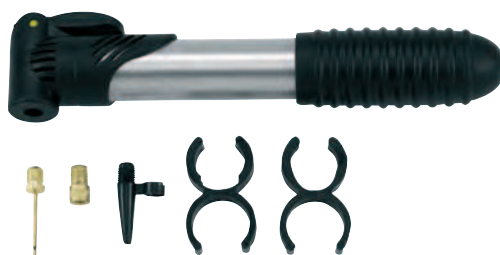

GRIVOLA
198 Kč

NEW