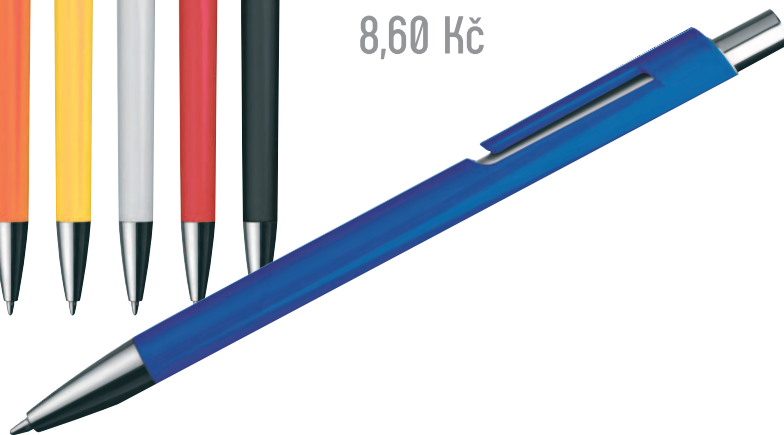

PEKO

8,60 Kč

PEKO

Plastové kuličkové pero se stříbrnými doplňky. Modrá náplň.

B0114400MA2 - černá

B0114401MA2 - tmavě modrá

B0114402MA2 - červená

B0114403MA2 - bílá

B0114404MA2 - žlutá

B0114405MA2 - oranžová

B0114406MA2 - světle modrá

B0114407MA2 - zelená

Doporučená technologie tisku:
tampontisk T1, UV tisk UV1

Maximální velikost tisku: 40 × 7 mm

Rozměry: 1,1 × 14 cm

Kartonové množství v ks: 1000