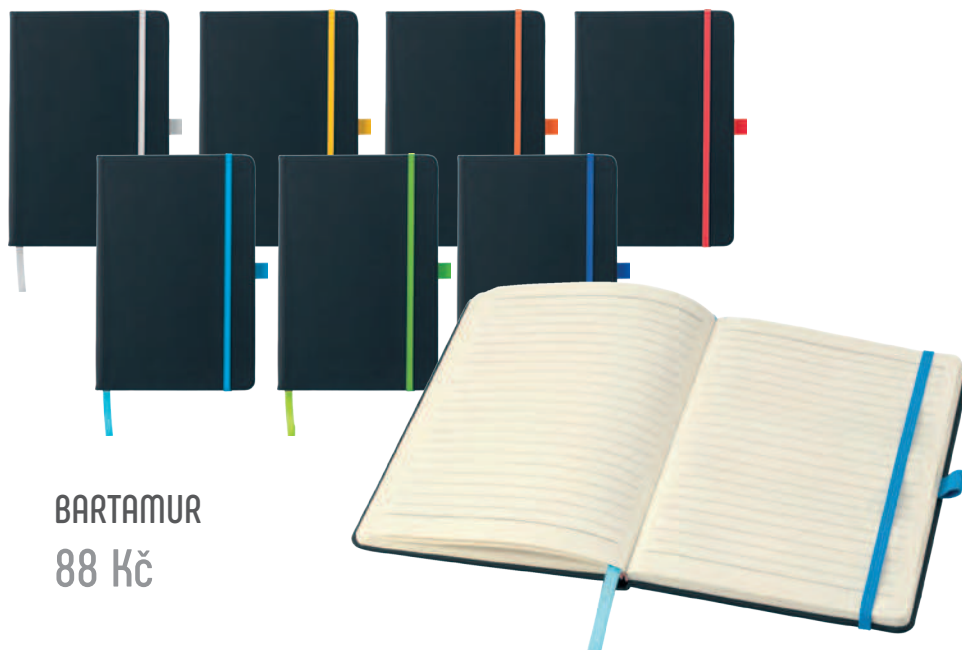

BARTAMUR
88 Kč

BARTAMUR

Poznámkový blok A5 s tvrdými PU deskami a 96 linkovanými stranami, barevnou záložkou a barevnou gumičkou na uzavření. Po vylaserování loga do bloku bude mít Vaše logo stejnou barvu jako gumička.

- **B4003800PK2 - bílá**
- **B4003801PK2 - žlutá**
- **B4003802PK2 - oranžová**
- **B4003803PK2 - červená**
- **B4003804PK2 - světle modrá**
- **B4003805PK2 - zelená**
- **B4003806PK2 - kobaltově modrá**

Doporučená technologie tisku:
tampontisk T2, UV tisk UV2
Maximální velikost tisku: 50 × 40 mm
Rozměry: 14 × 21 × 1,5 cm
Kartonové množství v ks: 50