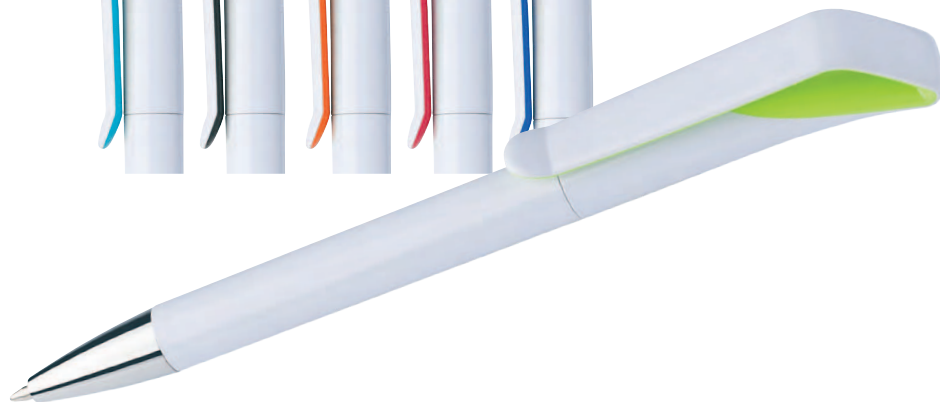

Kartonové množství v ks: 1000

HADAS
7,90 Kč

DREAK

Kuličkové pero s otočným mechanismem. Vyrobené z plastu ABS. Modrá náplň.

B0112001PD2 - červená

B0112002PD2 - bílá

B0112003PD2 - oranžová

B0112004PD2 - zelená