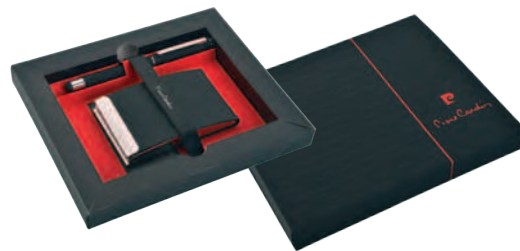

Doporučená technologie tisku: laser L1 na pouzdro, laser L1, UV tisk na roller

Maximální velikost tisku:

pouzdro na vizitky 40 × 7 mm, roller 40 × 6 mm

Rozměry: pouzdro na vizitky 6,3 × 10 × 1,5 cm

roller 1 × 13,5 cm

balení 19 × 2,2 × 16 cm

Kartonové množství v ks: 10

PIERRE CARDIN
CONCORDE

595 Kč

 Pierre Cardin

PIERRE CARDIN LIBRO

Elegantní set magnetické záložky a pohlednice značky Pierre Cardin. Sada na první pohled zaujme svým barevným designem. Záložka skvěle doplní například bloky Pierre Cardin. Je také praktickým dárkem pro všechny vášnivé čtenáře. Balení obsahuje certifikát pravosti.