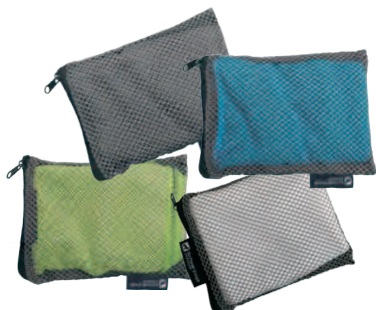

LANAO
120 Kč

Schwarzwolf®
outdoor

LANAO

Outdoorový chladicí ručník Schwarzwolf, který je ideální pro Vaše sportovní aktivity. **Je rychleschnoucí a poskytuje příjemné ochlazení, které oceníte při vysokých teplotách, v případě poranění nebo spálení od slunce.** Použití: namočit ručník do vody, vyždímat a 3–5x napnout. Poté začne chladit bez pocitu mokra. Baleno v pytlíku z polyesteru se síťovinou.

F5300400AJ3 - šedá

F5300401AJ3 - modrá

F5300402AJ3 - zelená

F5300403AJ3 - bílá

Materiál 55% polyester, 45% polyamid.

Doporučená technologie tisku:

sítotisk S3,

bílý sublimate

Maximální velikost tisku: 150 × 100 mm

Rozměry: 100 × 30 cm

Kartonové množství v ks: 200

MALAREN

F5300500AJ3

Outdoorový ručník Schwarzwolf v šedé barvě s oranžovým lemováním, který je ideální pro sport i cestování. Je rychleschnoucí, lehký a skladný, takže se vejde do každého zavazadla. Díky své hebkosti a hladkému povrchu je velmi příjemný k pokožce. Ručník obsahuje velmi praktické odepínací poutko na zavěšení s logem Schwarzwolf. Díky jeho rozměru jej můžete použít také jako podložku na ležení. Písek nebo trávu z něj snadno vytřepete. Baleno v pytlíku z polyesteru se síťovinou.

Materiál: 100% polyester

Doporučená technologie tisku: sítotisk S3

Maximální velikost tisku: 200 × 100 mm

Rozměry: 65 × 140 cm

Kartonové množství v ks: 60

MALAREN
199 Kč